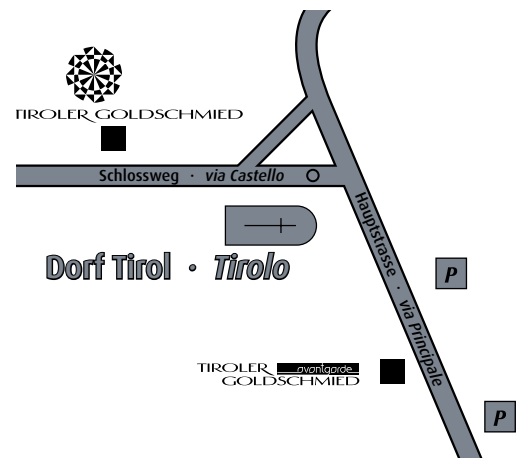

TIROLER GOLDSCHMIED

Wie Sie zu uns finden *Come raggiungerci*

Tiroler Goldschmied

39019 Dorf Tirol · *Tirol, Italy*
Schlossweg · *via Castello 3*
Tel. +39 0473 92 34 92
h.gamper@tirolergoldschmied.it

Tiroler Goldschmied avantgarde