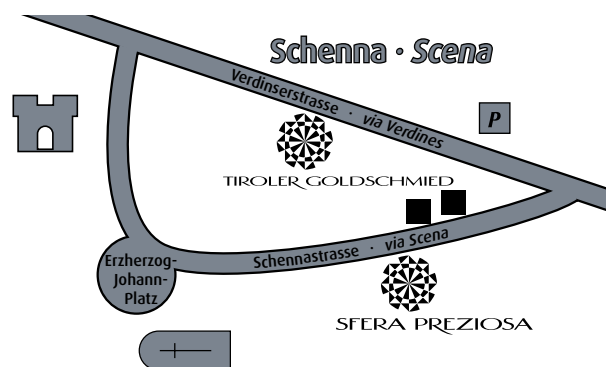

www.tirolergoldschmied.it

Öffnungszeiten · *Orari:* 9:00 - 12:30; 15:00 - 18:30
Samstag · *Sabato* 9:00 - 12:30